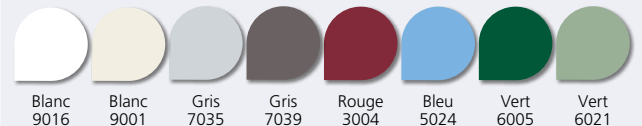

COLORIS TABLIER

LAMES ALU STANDARDS **SANS PLUS VALUE**

LA 37 / 50

LA 37 / 50 **AVEC PLUS VALUE**

LAMES ALU THERMIQUE

AVEC PLUS VALUE

LA 37 Enroulement intérieur et extérieur

LA 37 / 50 Enroulement intérieur et extérieur

LAMES PVC STANDARDS

L 37 / 50 **SANS PLUS VALUE**

Blanc

Beige

Gris

LAMES HAUTE RÉSISTANCE BORD DE MER (1)

LA 37 / 50

AVEC PLUS VALUE

COLORIS ENCADREMENT

COFFRE, COULISSES ET LAME FINALE

COLORIS STANDARDS **SANS PLUS VALUE**

→ ASPECT lisse-satiné

→ ASPECT structuré-mat

TON BOIS **AVEC PLUS VALUE (2)**

→ ASPECT lisse-satiné

Chêne doré

NIVEAU 1 10 TEINTES RAL **AVEC PLUS VALUE**

→ ASPECT lisse-satiné

→ ASPECT structuré-mat

→ DÉLAI Standard 3 semaines

NIVEAU 2 TOUTES TEINTES RAL

→ ASPECT structuré - mat ou lisse - mat ou lisse - Satiné

AVEC PLUS VALUE