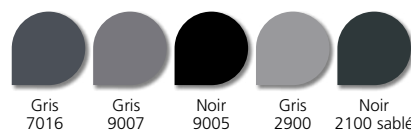

LAMES PVC STANDARDS

L 37 / 50 **SANS PLUS VALUE**

Blanc

Beige

Gris

LAMES HAUTE RÉSISTANCE BORD DE MER (1)

LA 37 / 50

AVEC PLUS VALUE

COLORIS ENCADREMENT

COFFRE, COULISSES ET LAME FINALE

COLORIS STANDARDS **SANS PLUS VALUE**

→ ASPECT lisse-satiné

→ ASPECT structuré-mat

TON BOIS **AVEC PLUS VALUE (2)**

→ ASPECT lisse-satiné

Chêne doré

NIVEAU 1 10 TEINTES RAL **AVEC PLUS VALUE**

→ ASPECT lisse-satiné

→ ASPECT structuré-mat

→ DÉLAI Standard 3 semaines

NIVEAU 2 TOUTES TEINTES RAL

→ ASPECT structuré - mat ou lisse - mat ou lisse - Satiné

AVEC PLUS VALUE