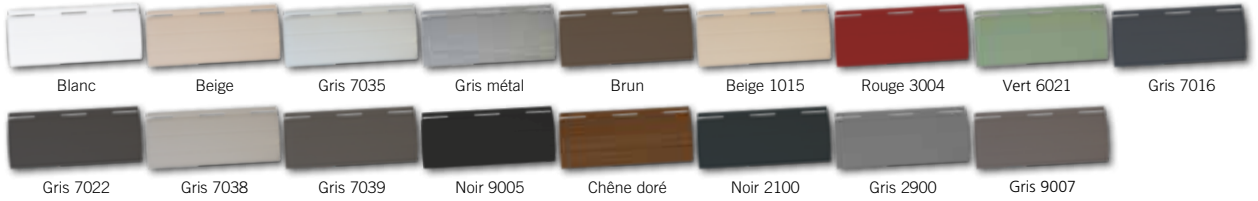

COLORIS TABLIER

LAMES ALU STANDARDS **SANS PLUS VALUE**

LA 37 / 50

LA 37 / 50 **AVEC PLUS VALUE**

LAMES ALU THERMIQUE

AVEC PLUS VALUE

LA 37 Enroulement intérieur et extérieur

LA 37 / 50 Enroulement intérieur et extérieur

NIVEAU 1 10 TEINTES RAL **AVEC PLUS VALUE**

→ ASPECT lisse-satiné

→ ASPECT structuré-mat

→ DÉLAI Standard 3 semaines

NIVEAU 2 TOUTES TEINTES RAL

→ ASPECT structuré - mat ou lisse - mat ou lisse - Satiné

AVEC PLUS VALUE