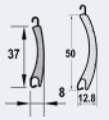

COLORIS TABLIER

LAMES ALU STANDARDS **SANS PLUS VALUE**

LA 37 / 50

LA 37 / 50 **AVEC PLUS VALUE**

LAMES ALU THERMIQUE

AVEC PLUS VALUE

LA 37 Enroulement intérieur et extérieur

LA 37 / 50 Enroulement intérieur et extérieur

LAMES PVC STANDARDS

L 37 / 50 **SANS PLUS VALUE**

Blanc

Beige

Gris

LAMES HAUTE RÉSISTANCE BORD DE MER (1)

LA 37 / 50

AVEC PLUS VALUE

COLORIS ENCADREMENT

COFFRE, COULISSES ET LAME FINALE

COLORIS STANDARDS **SANS PLUS VALUE**

→ ASPECT lisse-satiné

→ ASPECT structuré-mat

TON BOIS **AVEC PLUS VALUE (2)**

→ ASPECT lisse-satiné

Chêne doré

NIVEAU 1 10 TEINTES RAL **AVEC PLUS VALUE**

→ ASPECT lisse-satiné

→ ASPECT structuré-mat

→ DÉLAI Standard 3 semaines

NIVEAU 2 TOUTES TEINTES RAL

→ ASPECT structuré - mat ou lisse - mat ou lisse - Satiné

AVEC PLUS VALUE

LAQUAGE HAUTE RÉSISTANCE BORD DE MER

ASPECT - Structuré Mat - Lisse Mat - Lisse Satiné

* Sauf PACO Grandes Largeurs +20% BRUT HT, uniquement en lisse satiné.

Tous nos coloris sont approchants. Les légères différences de couleur et de brillance qui pourraient être constatées avec les produits, ne sauraient être cause de litige.

(1) Garantie 5 ans entre 0 et 10 km du bord de mer, 7 ans au delà de 10 km. (2) Voir pages 26/27