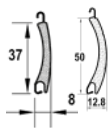

COLORIS TABLIER

LAMES ALU STANDARDS **SANS PLUS VALUE**