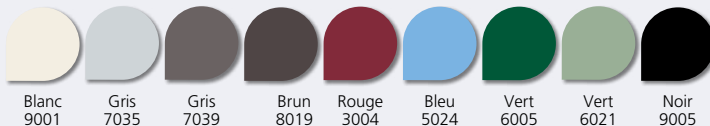

COLORIS TABLIER

LAMES ALU STANDARDS **SANS PLUS VALUE**

LA 37 / 50

LA 37 / 50 **AVEC PLUS VALUE**

LAMES ALU THERMIQUE

AVEC PLUS VALUE

LA 37 Enroulement intérieur et extérieur

LA 37 / 50 Enroulement intérieur et extérieur

LAMES PVC STANDARDS

L 37 / 50 **SANS PLUS VALUE**

Blanc

Beige

Gris

LAMES HAUTE RÉSISTANCE BORD DE MER (1)

LA 37 / 50

AVEC PLUS VALUE

COLORIS ENCADREMENT

COFFRE, COULISSES ET LAME FINALE

COLORIS STANDARDS **SANS PLUS VALUE**

→ ASPECT lisse-satiné

→ ASPECT structuré-mat

TON BOIS **AVEC PLUS VALUE (2)**

→ ASPECT lisse-satiné

Chêne doré

NIVEAU 1 10 TEINTES RAL **AVEC PLUS VALUE**

→ ASPECT lisse-satiné

→ ASPECT structuré-mat

→ DÉLAI Standard 3 semaines

NIVEAU 2 TOUTES TEINTES RAL

→ ASPECT structuré - mat ou lisse - mat ou lisse - Satiné

AVEC PLUS VALUE