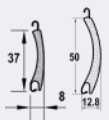

LAMES PVC STANDARDS

L 37 / 50 **SANS PLUS VALUE**

Blanc

Beige

Gris

LAMES HAUTE RÉSISTANCE BORD DE MER (1)

LA 37 / 50

AVEC PLUS VALUE